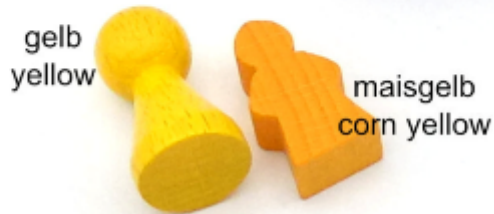

WWW.SPIELMATERIAL.DE

FARBWELT

FARBÜBERSICHT - COLOR PREVIEW

TROMMELFARBEN - DRUM COLORS

Die Zahlen im Pöppel sind für uns. Darunter findet sich der offizielle RAL und Pantone Farbcode.
The numbers inside the pawn are just for us. You'll find the official RAL & Pantone codes below.

PRÄGEFOLIEN - HOT STAMPING

Die Zahlen sind das offizielle COLORIT® Farbschemata.
The numbers present the official COLORIT® color schematics.