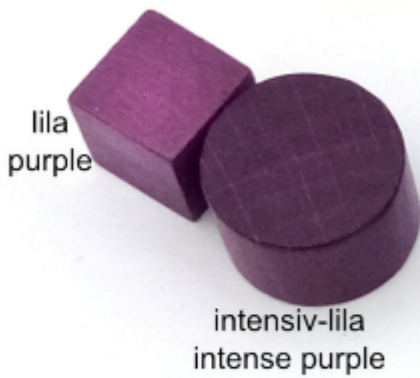

WWW.SPIELMATERIAL.DE

FARBWELT

FARBÜBERSICHT - COLOR PREVIEW

TROMMELFARBEN - DRUM COLORS

Die Zahlen im Pöppel sind für uns. Darunter findet sich der offizielle RAL und Pantone Farbcode.
The numbers inside the pawn are just for us. You'll find the official RAL & Pantone codes below.

PRÄGEFOLIEN - HOT STAMPING

Die Zahlen sind das offizielle COLORIT® Farbschemata.
The numbers present the official COLORIT® color schematics.